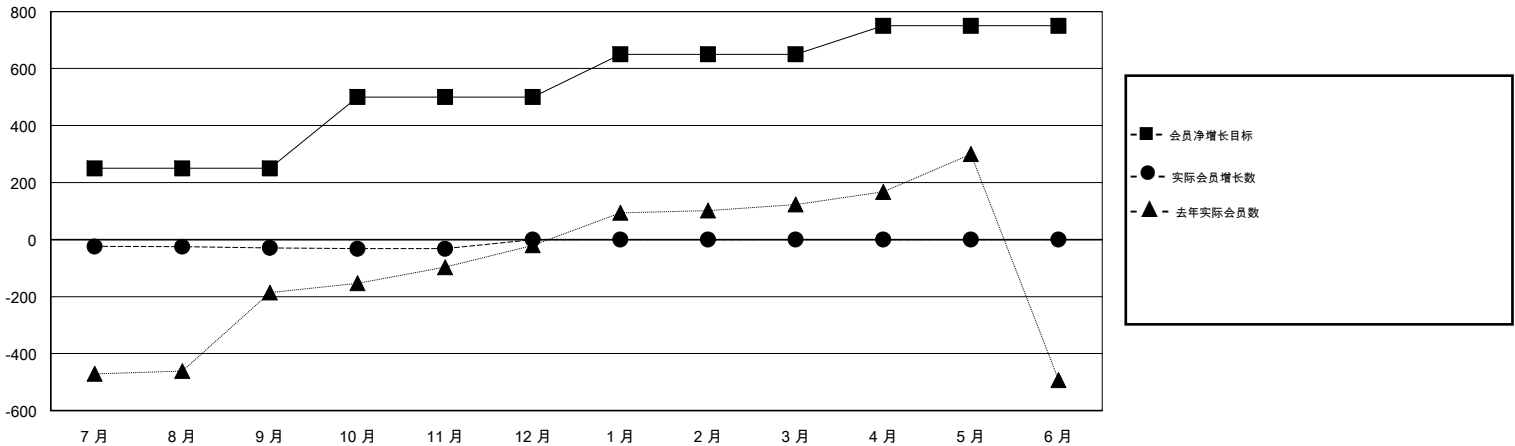

# MONTHLY MEMBERSHIP PROGRESS REPORT

District 389

Results as of: 11/30/2018

GMT: ZIYU LIN

地点 CHINA

GMT宪章区

分会			
成果 2018-2019			
季	新分会目标	新会	会员流失的分会
7月/8月/9月	0	0	0
10月/11月/12月	0	0	0
1月/2月/3月	0	0	0
4月/5月/6月	0	0	0

位会员@每位须缴			
成果 2018-2019			
季	会员净增长目标	实际会员增长数	实际退会会员 (包括转会)
7月/8月/9月	250	49	51
10月/11月/12月	250	8	8
1月/2月/3月	150	0	0
4月/5月/6月	100	0	0

目标与实际新会累积

目标和实际会员累积

已取消的分会: 0

17 CLUBS OF 119 增添1位或以上的新会员

性别分布

男 2,026 (61.01%)  
 女 1,295 (38.99%)  
 年度女性会员百分比目标: 0%