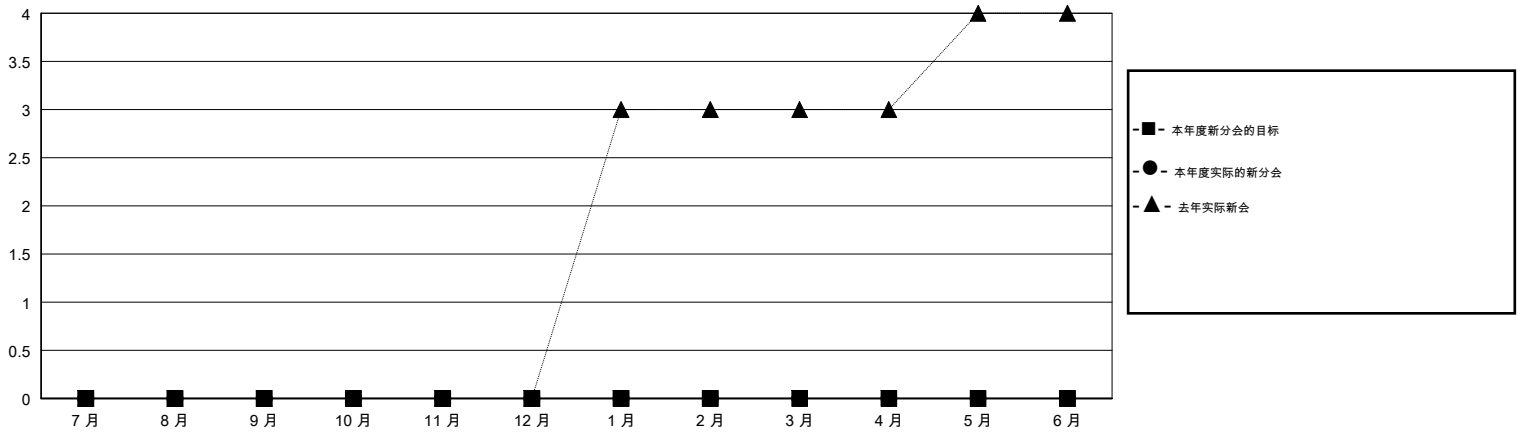

# MONTHLY MEMBERSHIP PROGRESS REPORT

District 389

Results as of: 11/30/2018

GMT: ZIYU LIN

地点 CHINA

GMT宪章区

分会			
成果 2018-2019			
季	新分会目标	新会	会员流失的分会
7月/8月/9月	0	0	0
10月/11月/12月	0	0	0
1月/2月/3月	0	0	0
4月/5月/6月	0	0	0

位会员@每位须缴			
成果 2018-2019			
季	会员净增长目标	实际会员增长数	实际退会会员 (包括转会)
7月/8月/9月	250	49	51
10月/11月/12月	250	8	8
1月/2月/3月	150	0	0
4月/5月/6月	100	0	0

目标与实际新会累积

目标和实际会员累积

已取消的分会: 0

17 CLUBS OF 119 增添1位或以上的新会员

性别分布

男 2,026 (61.01%)  
 女 1,295 (38.99%)  
 年度女性会员百分比目标: 0%